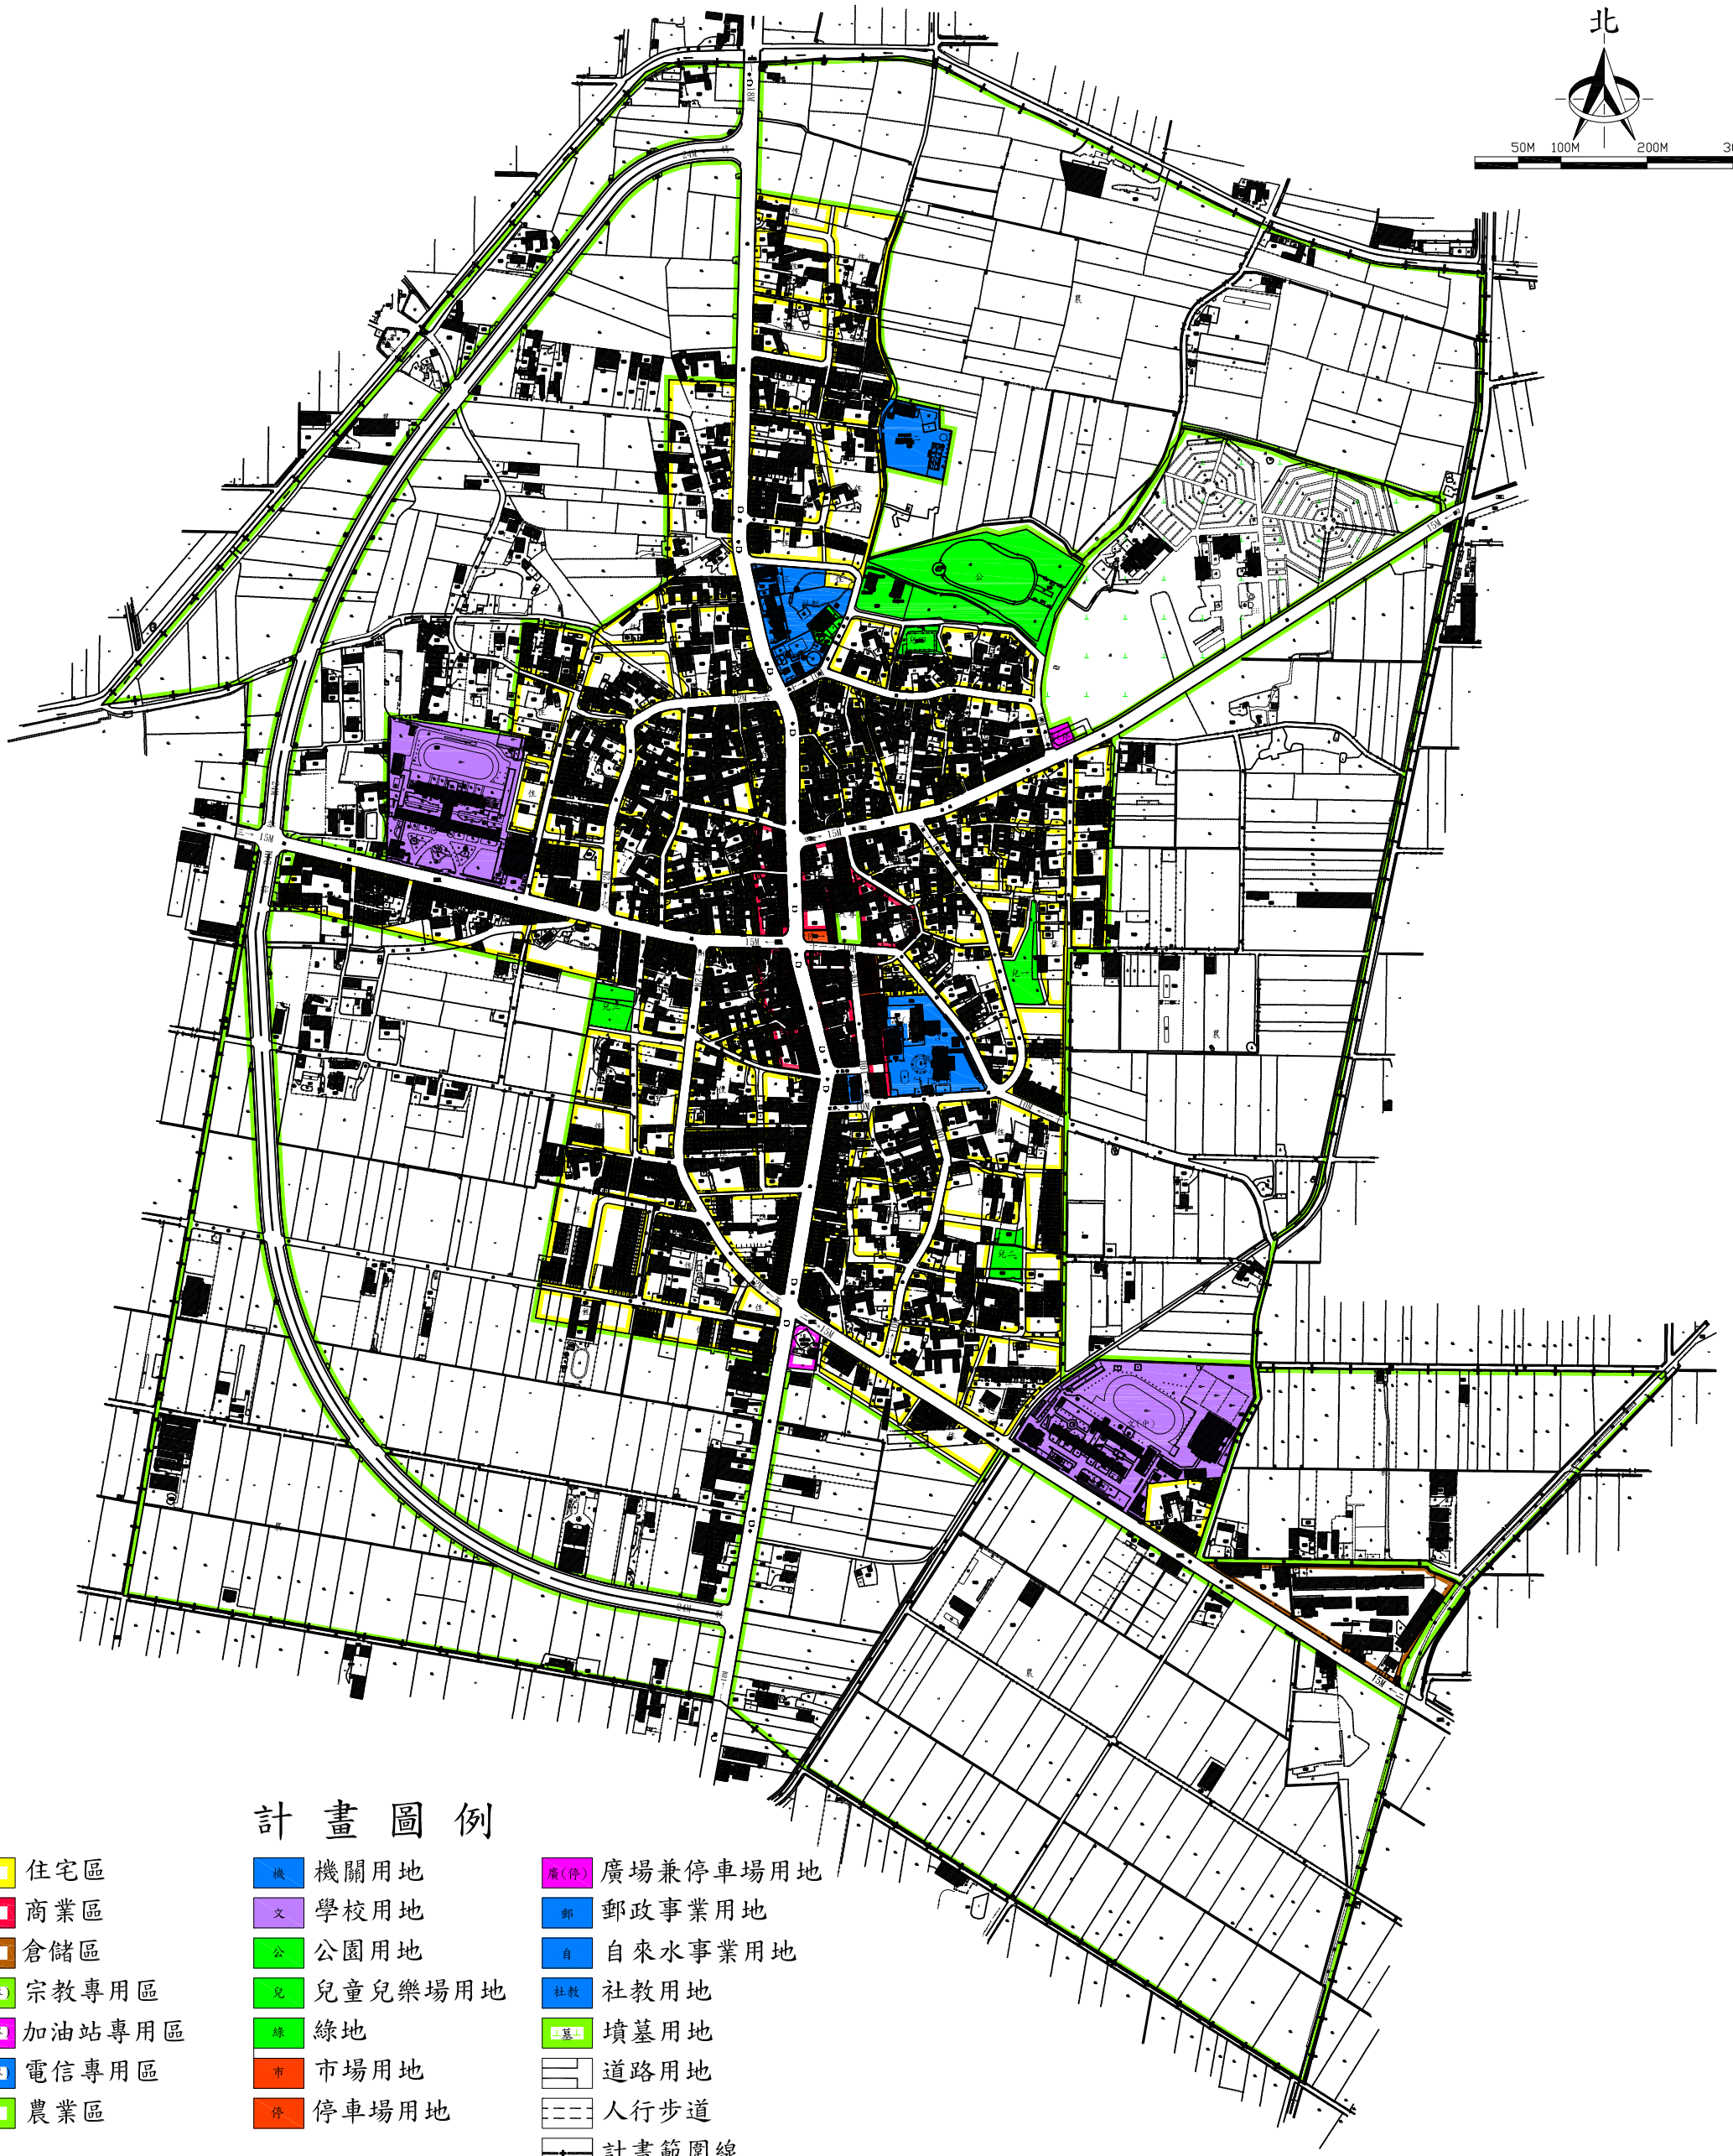

「變更元長都市計畫(都市計畫圖重製專案通盤檢討)」案 公告徵求意見範圍示意圖

計畫圖例

- | | | |
|--------|---------|----------|
| 住宅區 | 機關用地 | 廣場兼停車場用地 |
| 商業區 | 學校用地 | 郵政事業用地 |
| 倉儲區 | 公園用地 | 自來水事業用地 |
| 宗教專用區 | 兒童兒樂場用地 | 社教用地 |
| 加油站專用區 | 綠地 | 墳墓用地 |
| 電信專用區 | 市場用地 | 道路用地 |
| 農業區 | 停車場用地 | 人行步道 |
| | | 計畫範圍線 |