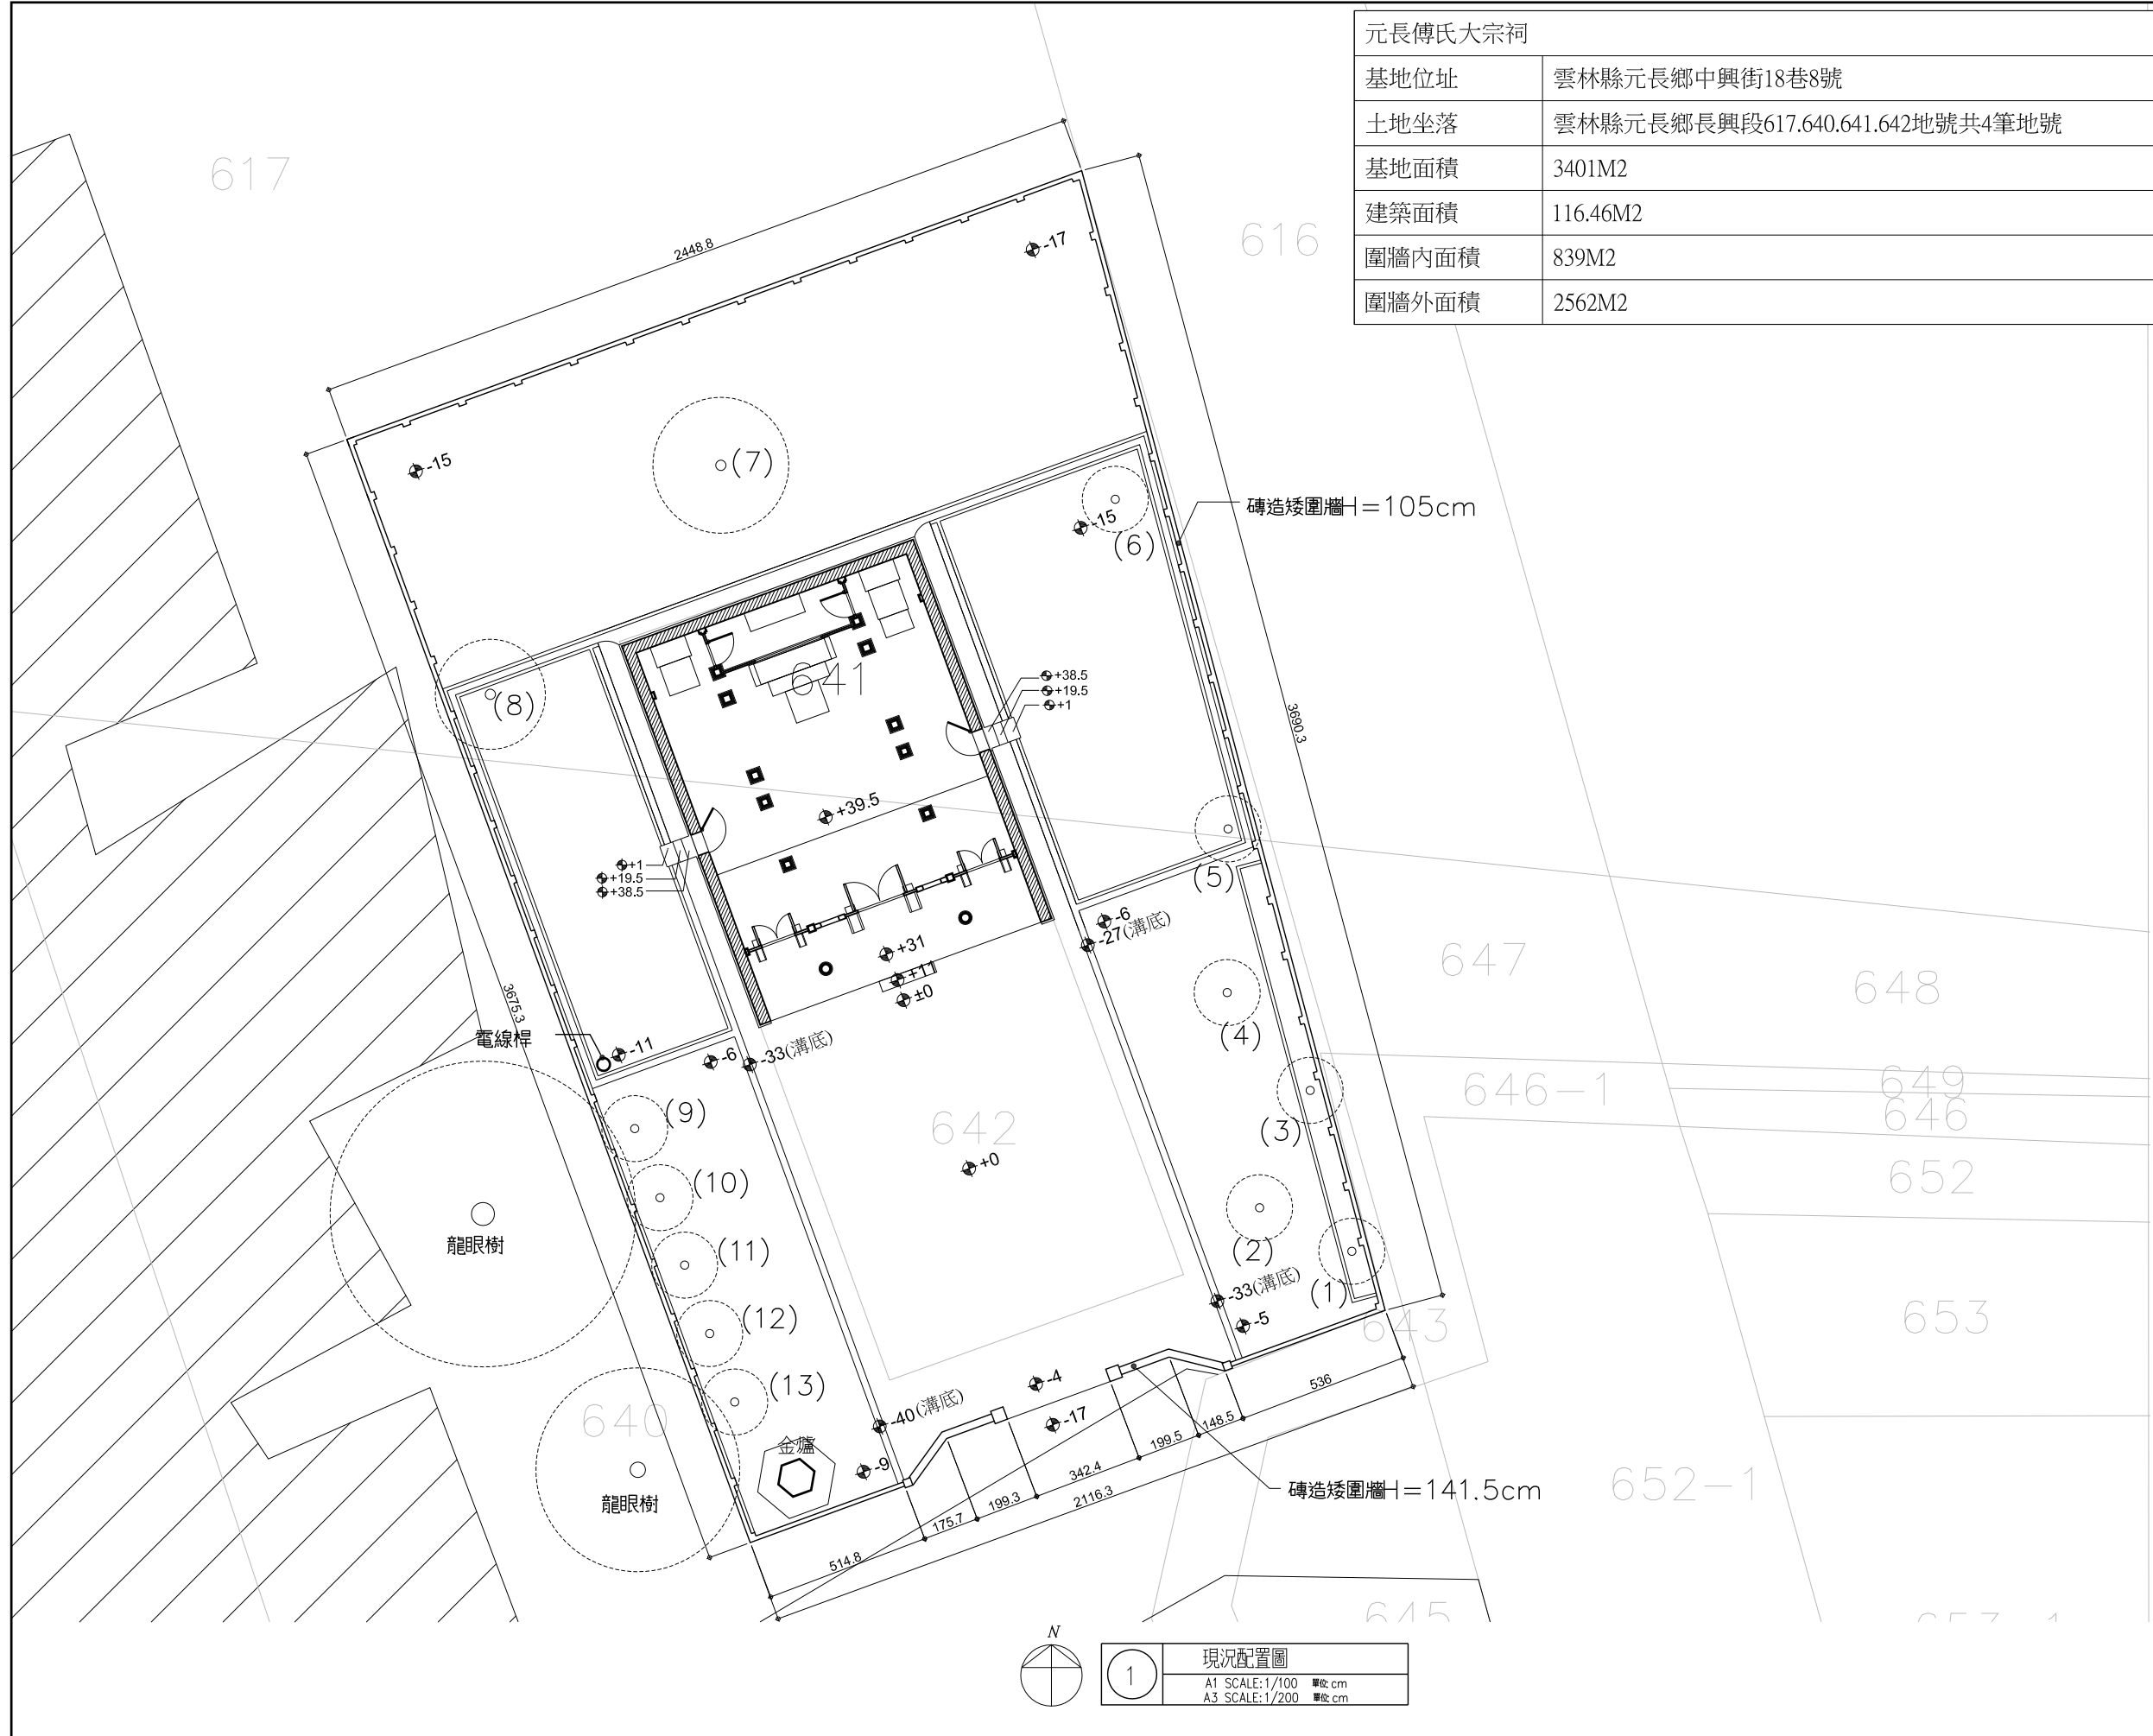

元長傅氏大宗祠	
基地位址	雲林縣元長鄉中興街18巷8號
土地坐落	雲林縣元長鄉長興段617.640.641.642地號共4筆地號
基地面積	3401M2
建築面積	116.46M2
圍牆內面積	839M2
圍牆外面積	2562M2

1:大葉欖仁	
樹徑	40CM
樹高	3.0M
樹冠	2.0M
2:大葉欖仁	
樹徑	30CM
樹高	6.0M
樹冠	3.0M
3:樟樹	
樹徑	40CM
樹高	5.0M
樹冠	2.0M
4:大葉欖仁	
樹徑	25CM
樹高	3.0M
樹冠	2.0M
5:龍柏	
樹徑	40CM
樹高	3.0M
樹冠	2.0M
6:南洋杉	
樹徑	42CM
樹高	3.0M
樹冠	2.0M
7:龍眼樹	
樹徑	60CM
樹高	3.5M
樹冠	2.0M
8:龍眼樹	
樹徑	70CM
樹高	3.5M
樹冠	2.5M
9:石楠	
樹徑	5~7CM
樹高	1.8M
樹冠	1.5M
10:石楠	
樹徑	5~7CM
樹高	1.8M
樹冠	1.5M
11:石楠	
樹徑	5~7CM
樹高	1.8M
樹冠	1.5M
12:石楠	
樹徑	5~7CM
樹高	1.8M
樹冠	1.5M
13:石楠	
樹徑	5~7CM
樹高	1.8M
樹冠	1.5M

1 現況配置圖
A1 SCALE:1/100 單位:cm
A3 SCALE:1/200 單位:cm

圖名: 現況配置圖	
設計/繪圖:	
出圖日期:	
修正:	
次別	日期
圖號	張號
A1-3	