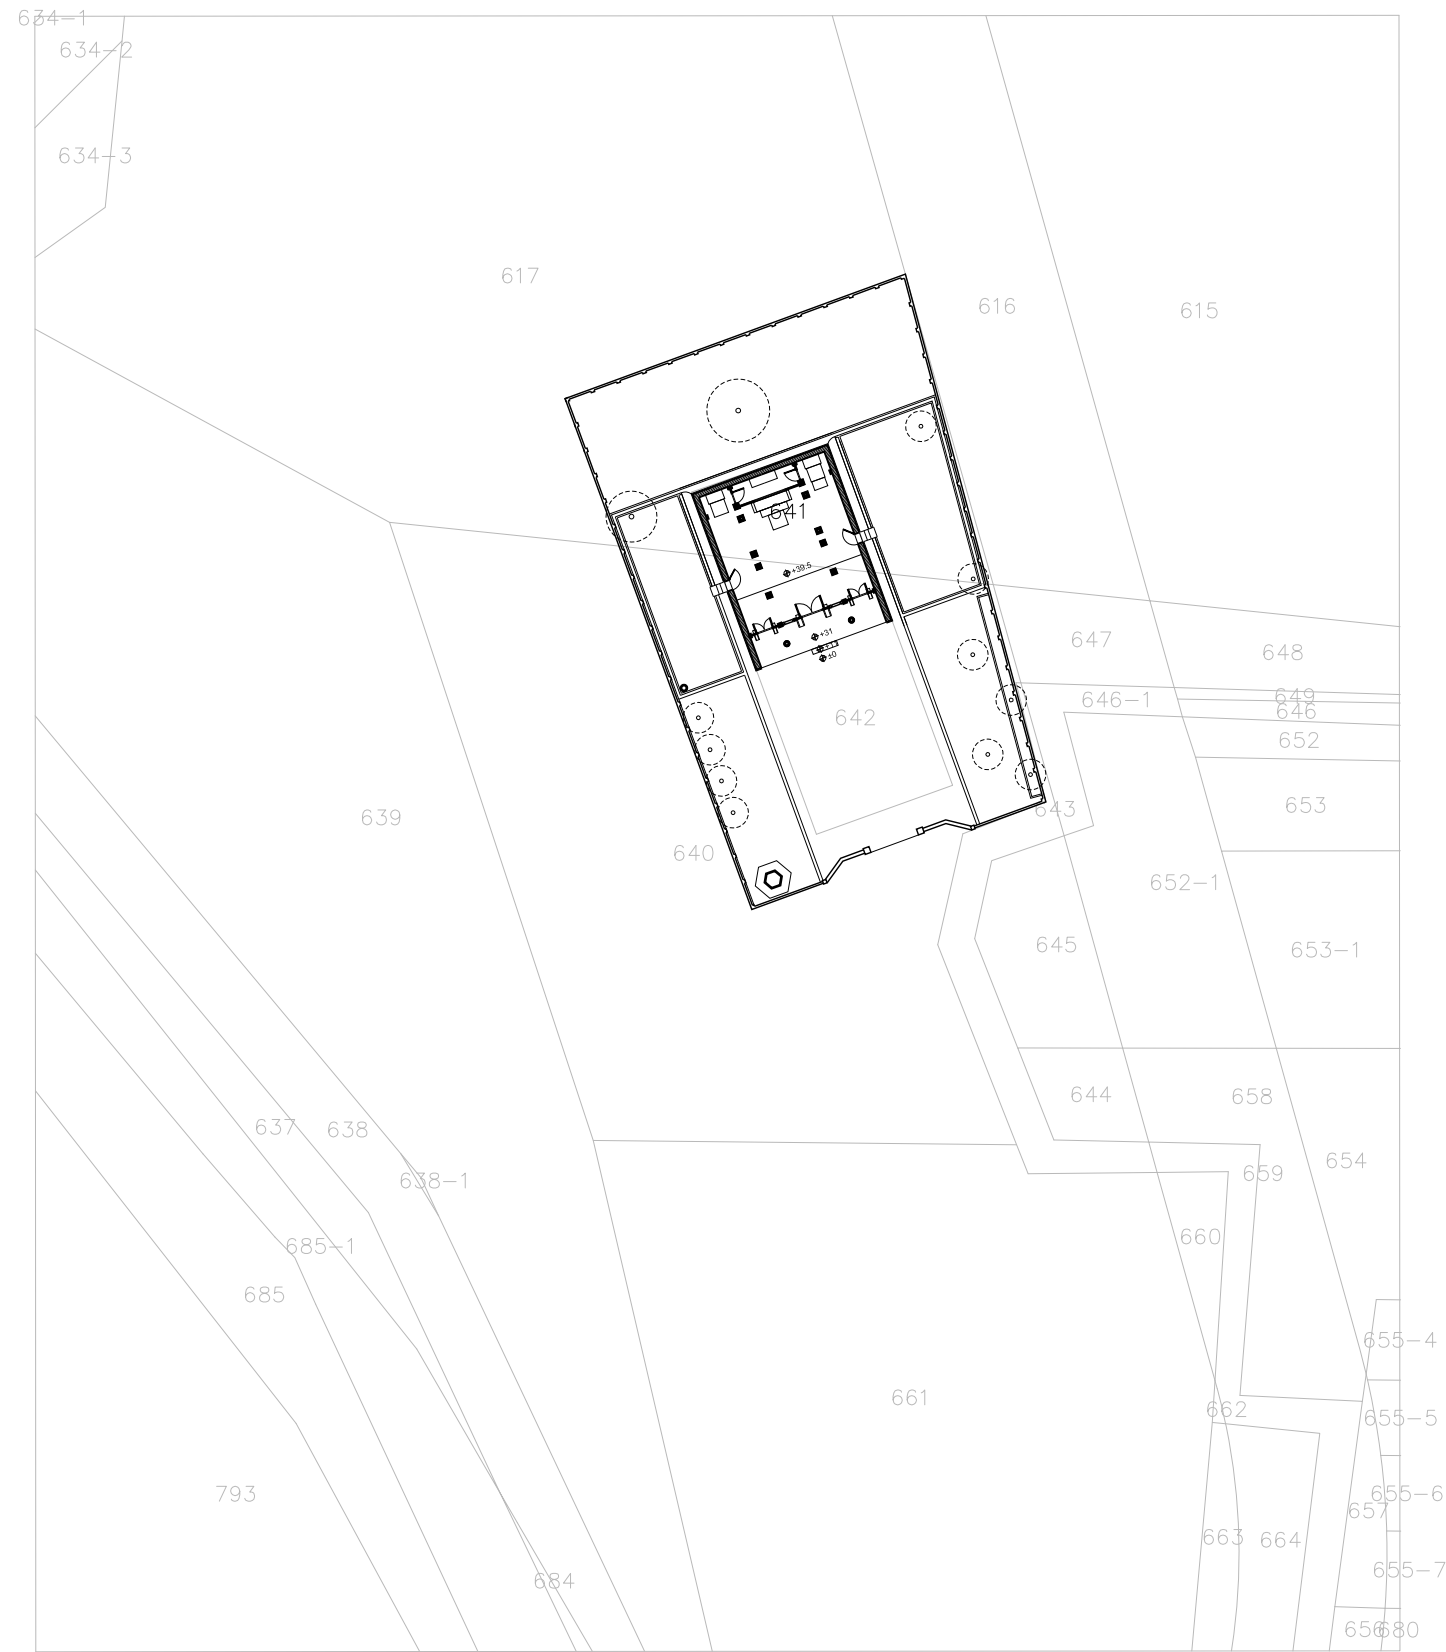

雲林縣歷史建築元長傅氏大宗祠

地籍套繪圖  
 1  
 A1 SCALE: 1/250 單位: cm  
 A3 SCALE: 1/500 單位: cm

圖名:  
地籍套繪圖

設計/繪圖:

出圖日期:

修正:

次別	日期

圖號

A1-2

張號