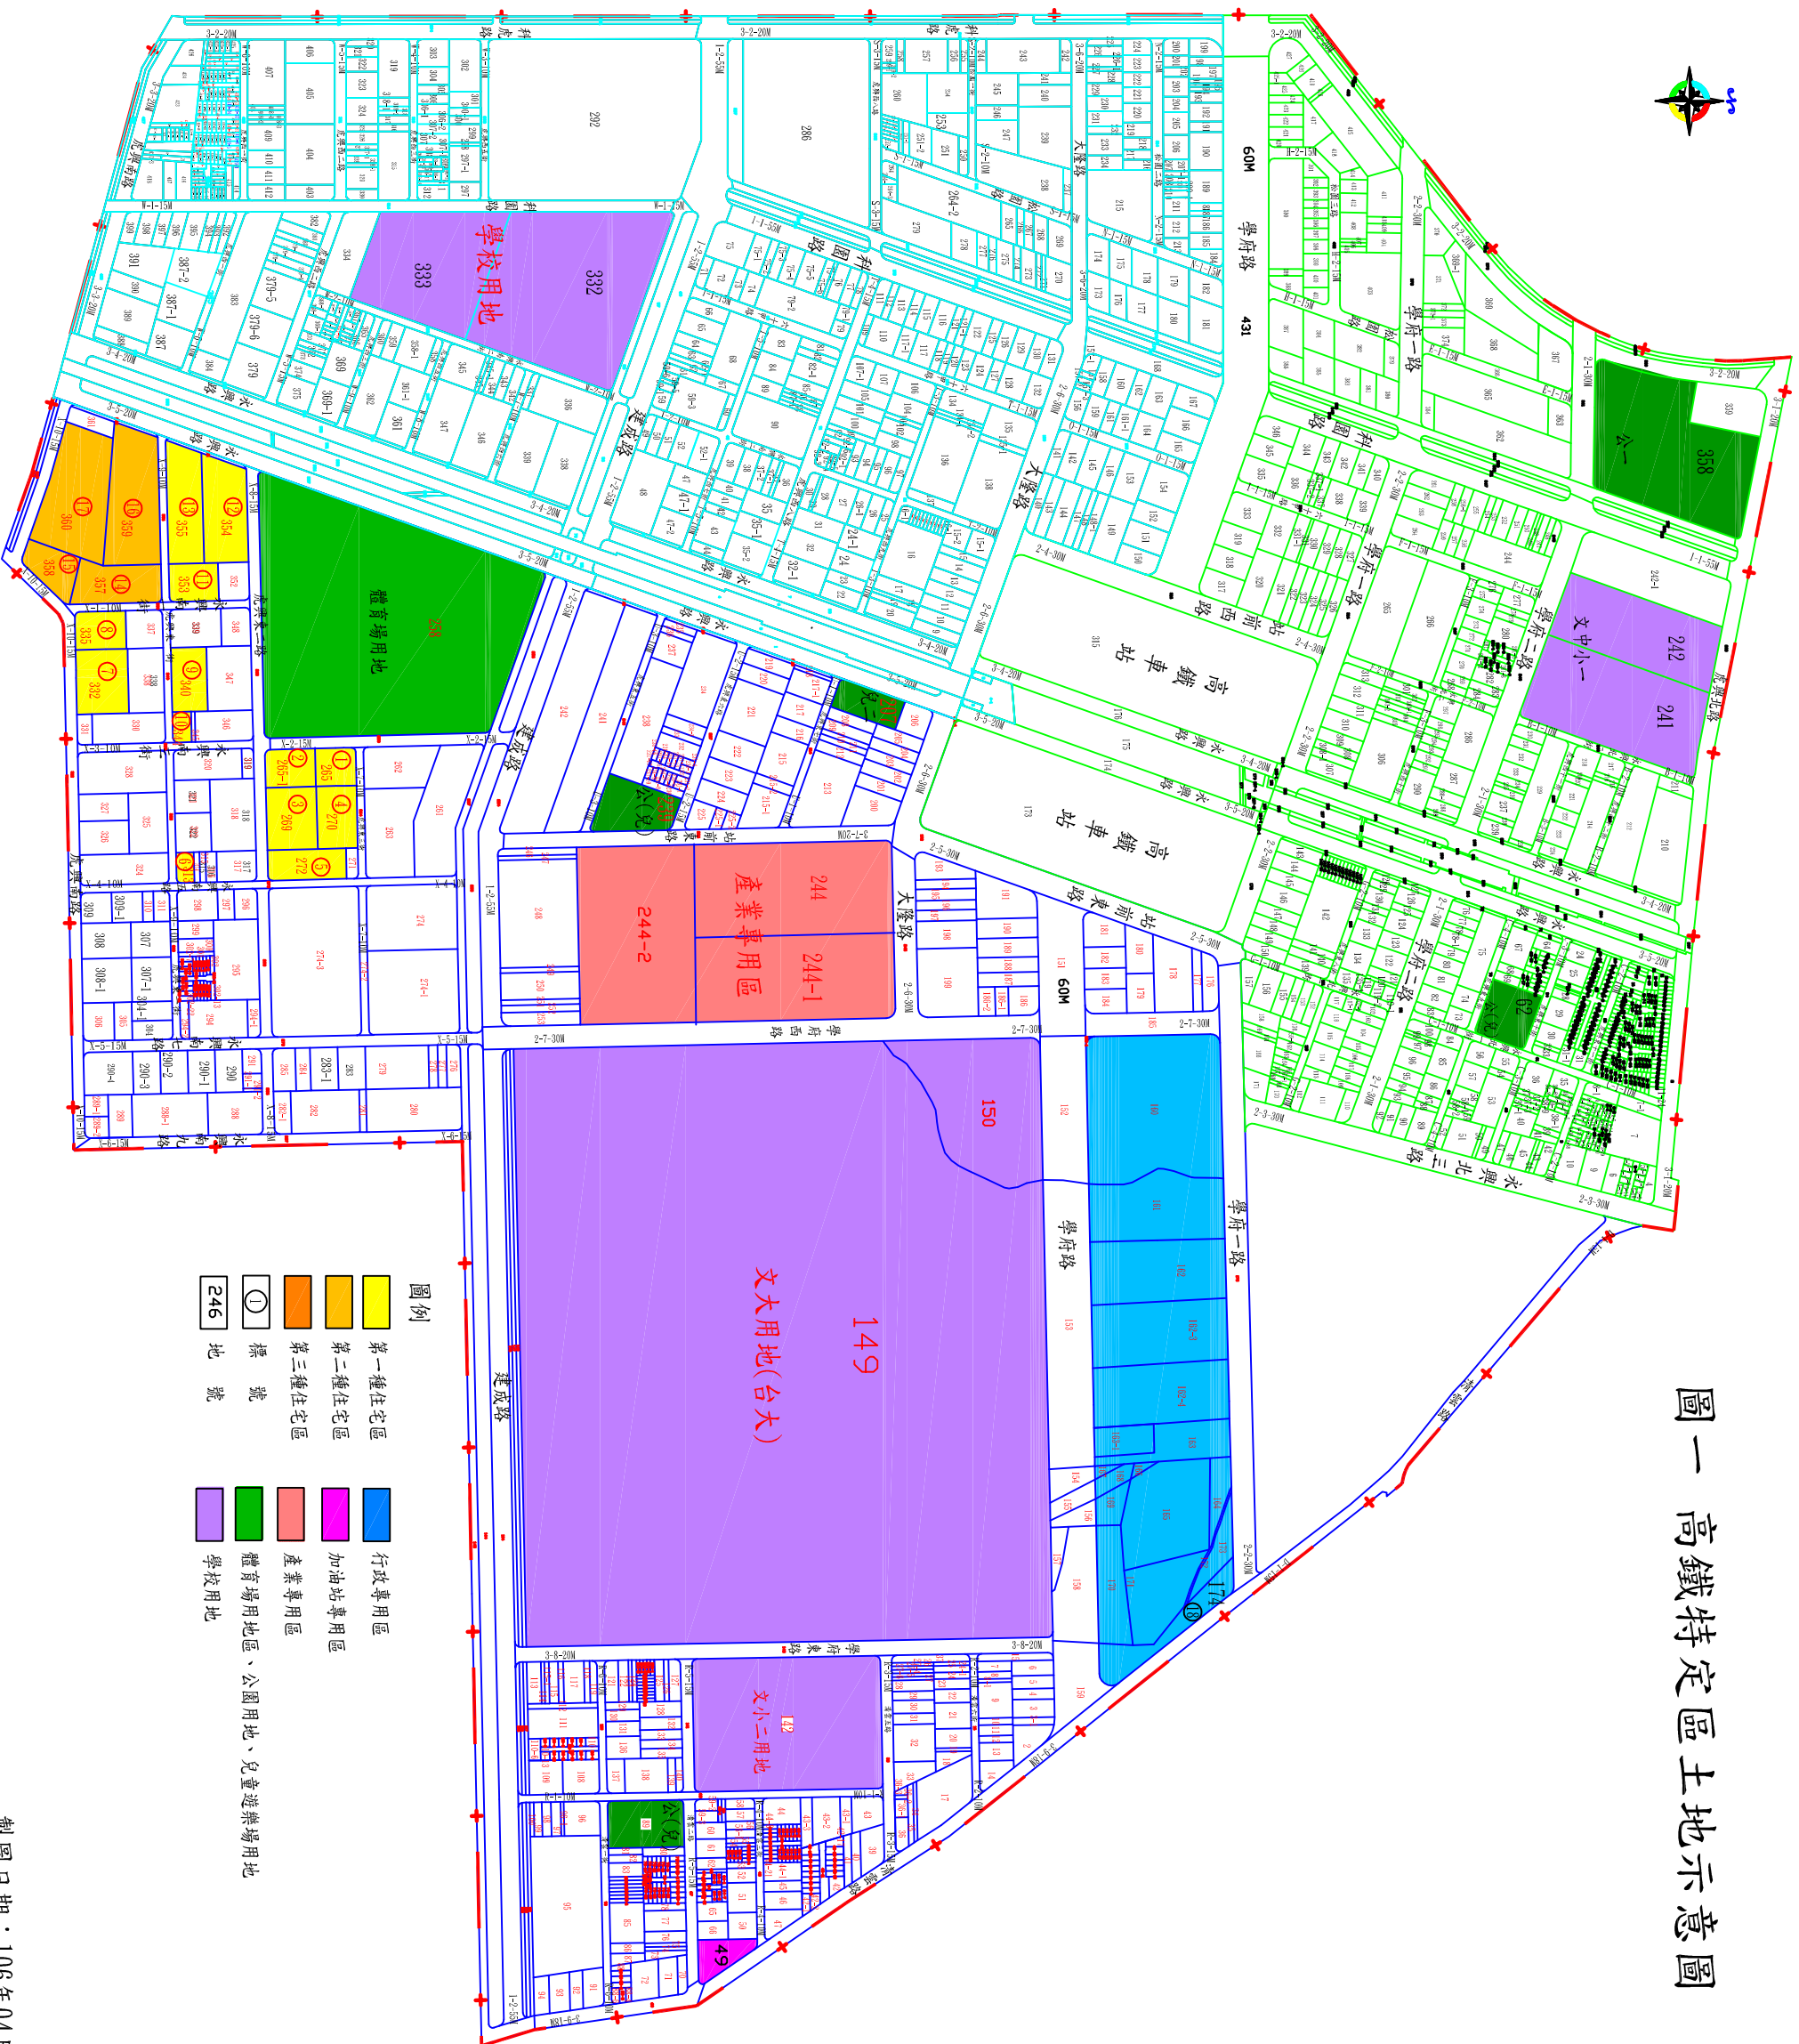

*面積以上地登記簿為準，長度、寬度僅供參考，以實際測量為準。

圖一 高鐵特定區土地示意圖

雲91

製圖日期：106年04月