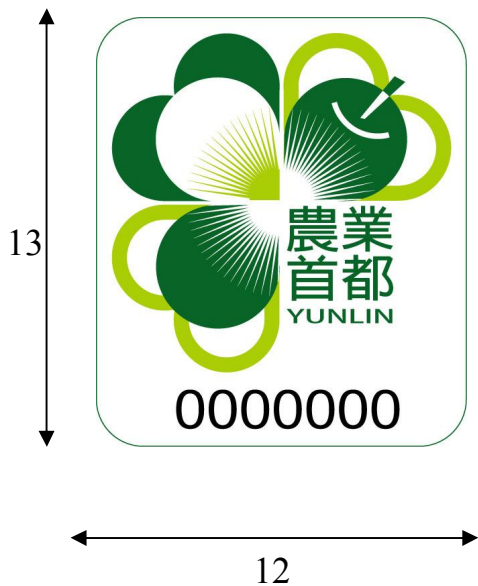

附件五、金標章及綠標章之規格及圖示

金標章設計樣

農業首都品牌示範戶之農作物未使用藥物、畜及水產養殖未使用含藥飼料添加飼養，經本府認證授與金標章者。

綠標章設計樣

農業首都友善農業戶：合理使用藥物之農、畜及水產養殖戶，經本府認證授與綠標章者。

標章規格以2.4cm（長）X2.6cm（寬）印製，得以長寬比 12:13 等比例放大。