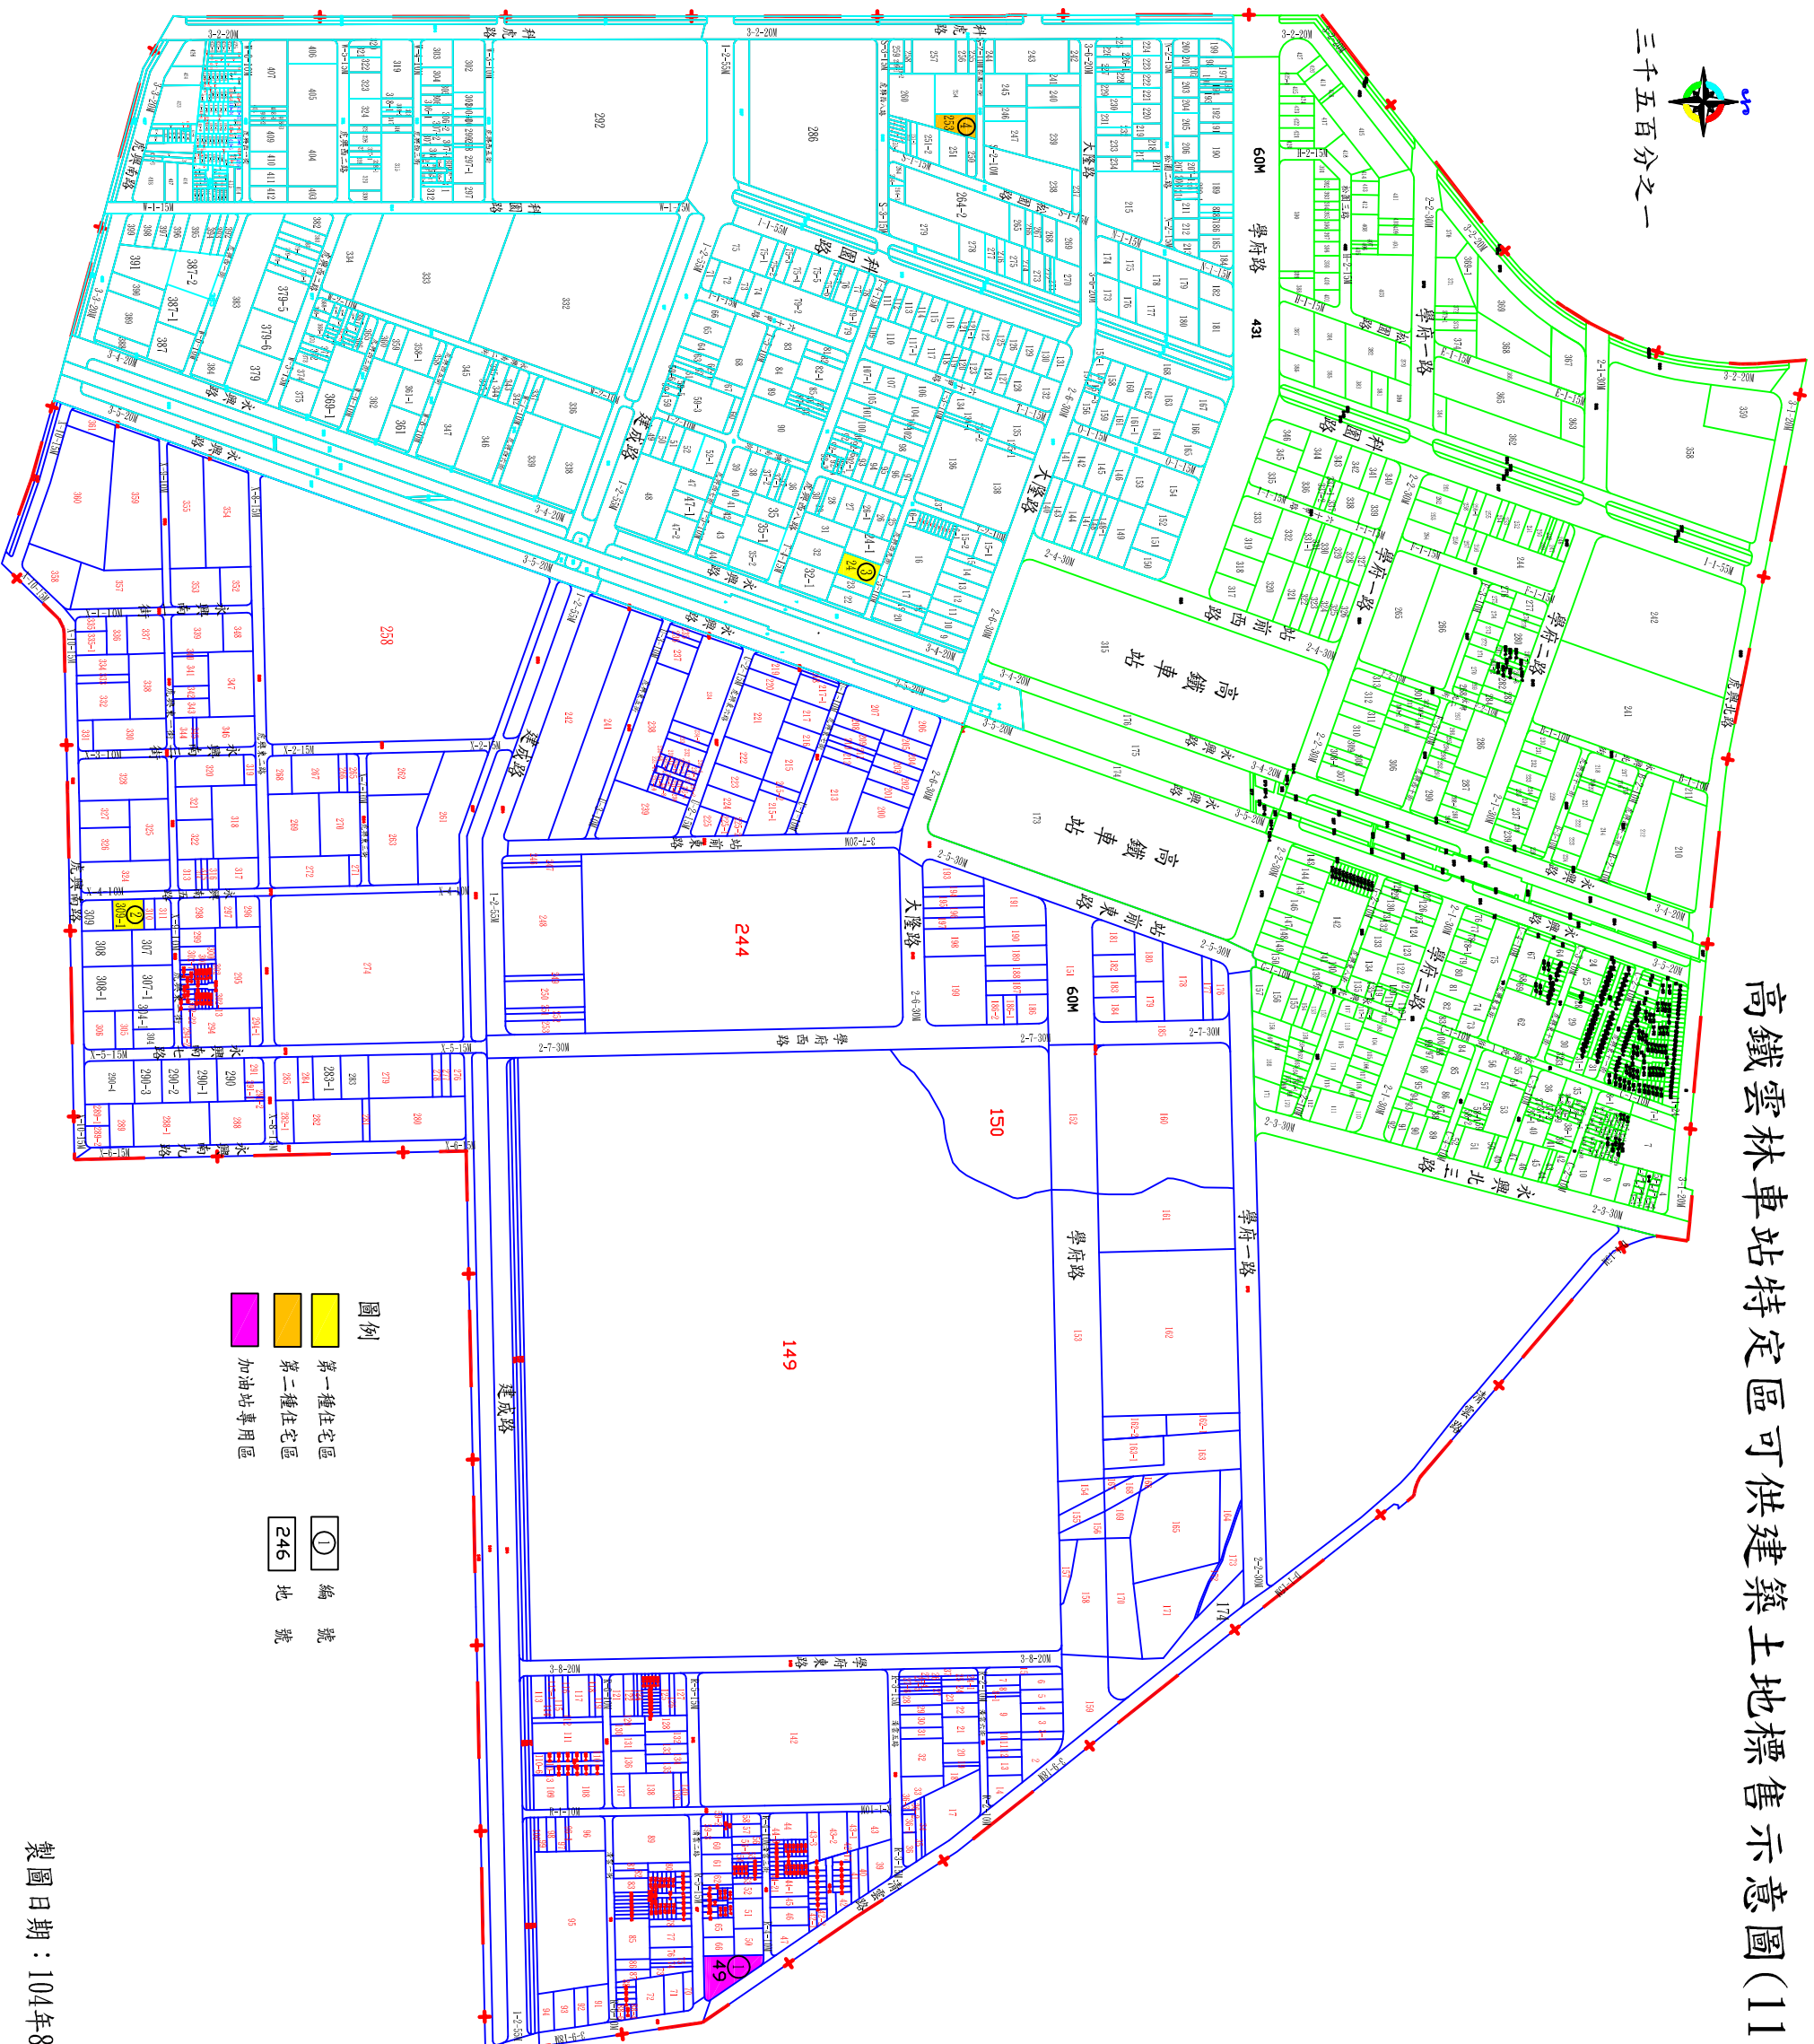

*面積以上地登記簿為準，長度、寬度僅供參考，以實際測量為準。

高鐵雲林車站特定區可供建築土地標售示意圖(11st)

雲91

製圖日期：104年8月