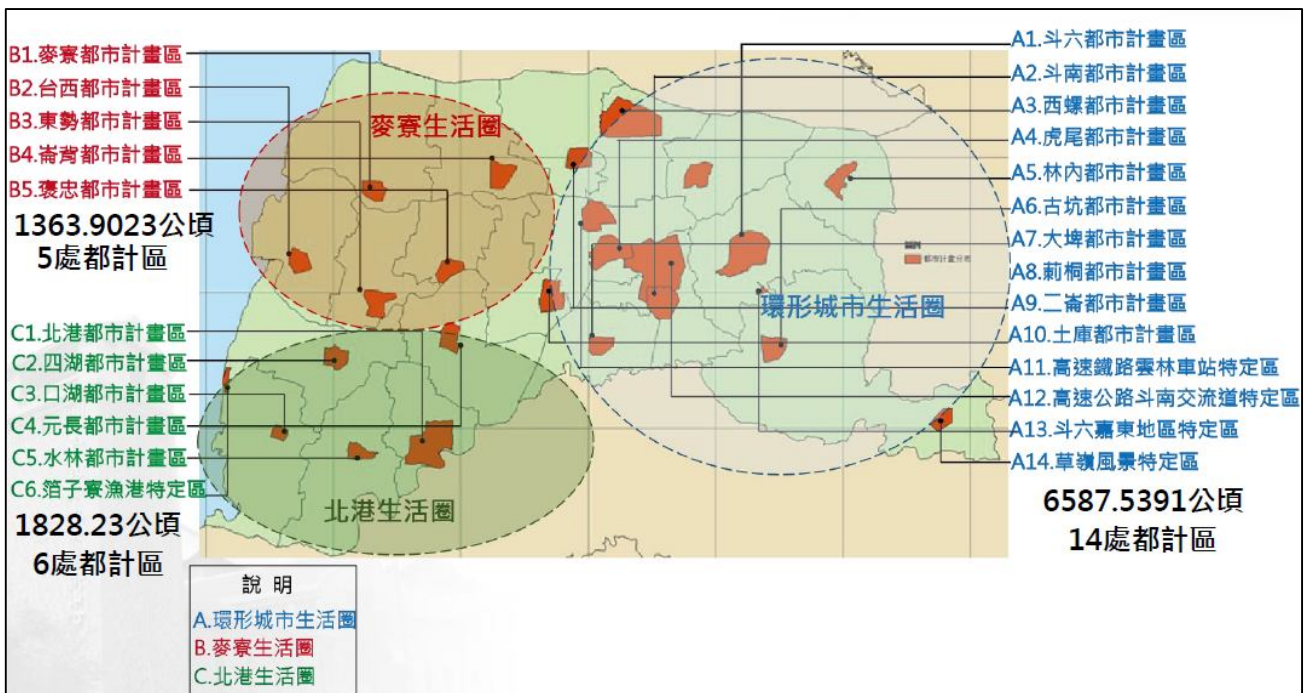

雲林縣 25 處都市計畫區綜整表

編號	都市計畫區	計畫名稱
1	麥寮都市計畫	變更麥寮都市計畫都市計畫圖重製專案檢討案
2	崙背都市計畫	變更崙背都市計畫(第二次通盤檢討)案
3	台西都市計畫	變更台西都市計畫(第二次通盤檢討)案
4	東勢都市計畫	變更東勢都市計畫(第二次通盤檢討)案
5	褒忠都市計畫	變更褒忠都市計畫(第三次通盤檢討)案
6	北港都市計畫	變更北港都市計畫(第四次通盤檢討)(第二階段)案
7	四湖都市計畫	變更四湖都市計畫書圖(第三次通盤檢討)案
8	口湖都市計畫	變更口湖都市計畫(第二次通盤檢討)案
9	元長都市計畫	變更元長都市計畫(第二次通盤檢討)案
10	水林都市計畫	變更水林都市計畫(第三次通盤檢討)案
11	箔子寮漁港特定區計畫	變更箔子寮漁港特定區(第一次通盤檢討)案
12	斗六(含大潭地區)都市計畫	變更斗六(含大潭地區)都市計畫(第三次通盤檢討)案
13	斗南都市計畫	變更斗南都市計畫(第二次通盤檢討)案
14	虎尾都市計畫	變更虎尾都市計畫(第一次通盤檢討)案
15	西螺都市計畫	變更西螺都市計畫(第二次通盤檢討)案
16	土庫都市計畫	變更土庫都市計畫(第三次通盤檢討)案
17	古坑都市計畫	變更古坑都市計畫(第二次通盤檢討)案
18	大埤都市計畫	變更大埤都市計畫(第三次通盤檢討)案
19	莿桐都市計畫	變更莿桐都市計畫(第三次通盤檢討)書
20	林內都市計畫	變更林內都市計畫(第二次通盤檢討)案
21	二崙都市計畫	變更二崙都市計畫(第二次通盤檢討)案
22	草嶺都市計畫	擬定草嶺都市計畫案
23	高速鐵路雲林車站特定區計畫	變更高速鐵路雲林車站特定區計畫(第一次通盤檢討)案
24	斗六嘉東地區特定區計畫	擬定斗六嘉東地區特定區計畫案
25	高速公路斗南交流道特定區計畫	變更高速公路斗南交流道附近特定區計畫(第三次通盤檢討)案

雲林縣都市計畫區分布示意圖